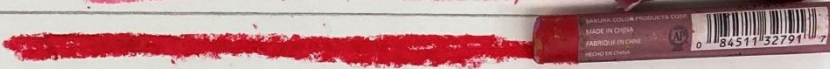

Cray-Pas 25 colors

1. Pink

2. Red

3. Vermillion hue

4. Orange

5. Yellow orange

6. Yellow ochre

7. Yellow

8. Lemon Yellow

9. Yellow Green

10. Green Gray

11. Green

12. Deep Green

13. Prussian Blue

14. Ultramarine

15. Cobalt blue hue